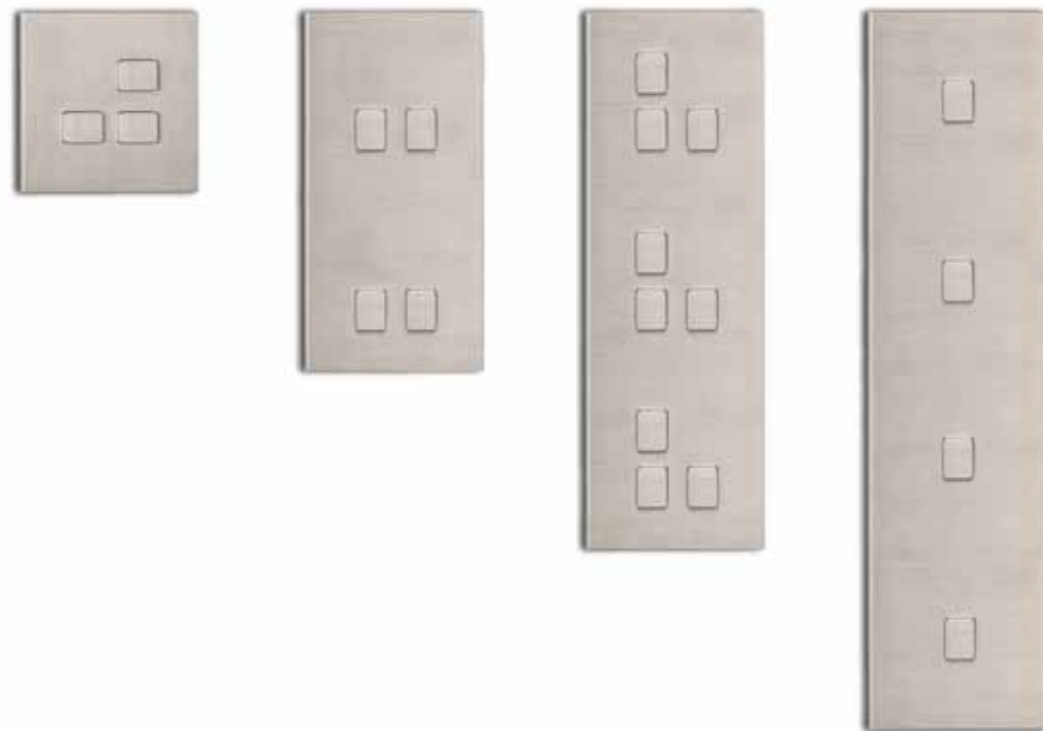

EDO single panel
in 08 NB / Brushed Nickel coating

EDO

LUXONOV

"When an original concept meets contemporary style"

"Un concept original, un style résolument contemporain"

Pure modern design with excellent functionality _ LUXONOV collection has already imposed itself as a reference in high end and tailored interiors.

Une apparente simplicité qui magnifie le quotidien en mêlant préciosité, qualité incontestable et harmonie subtile avec l'ensemble des autres éléments du décor.

FIVE FORMATS VERTICAL & HORIZONTAL

Sizes of panel: